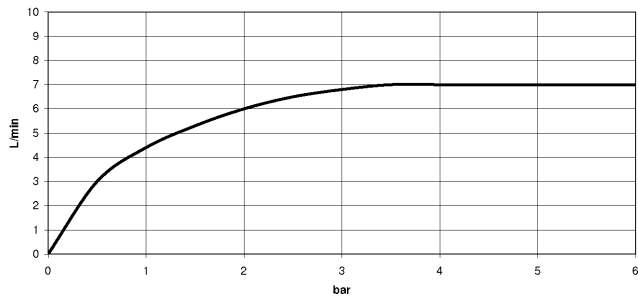

EDITION PRO Monomando mural de lavabo sin válvula - Cromo

36 812 626

mm [inches]

Diagrama de flujo

Certificado

WRAS_2107048. LGA_9280.

EDITION PRO Monomando mural de lavabo sin válvula - Cromo

36 812 626