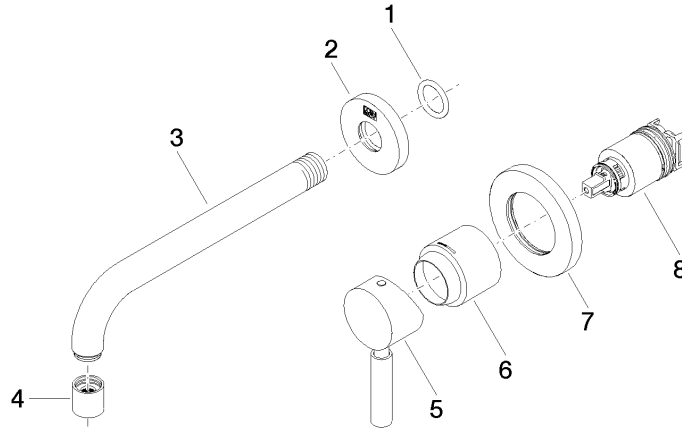

EDITION PRO Monomando mural de lavabo sin válvula - Cromo

36 812 626

mm [inches]

Diagrama de flujo

Certificado

WRAS_2107048. LGA_9280.

EDITION PRO Monomando mural de lavabo sin válvula - Cromo

36 812 626

Lista de piezas de recambios

Nº	Número de artículo	Denominación	Cantidad de montaje	Plazo de entrega
1	90 14 10 026 00 90	sello	1	2
2	09 27 22 503-00	roseta	1	10
3	04 28 22 116 10-00	caño	1	10
4	90 23 01 019 00-00	mezclador de aire	1	10
5	90 20 62 040 00-00	manilla	1	10
6	09 11 02 522-00	funda	1	10
7	90 27 62 011 00-00	roseta	1	10
8	90 15 05 064 01 90	cartucho	1	2