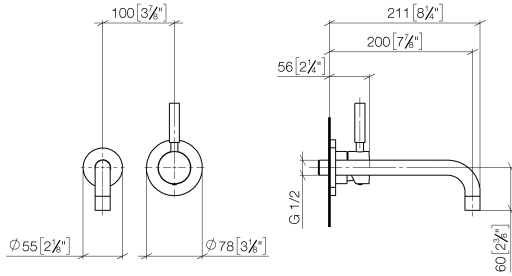

EDITION PRO Monomando mural de lavabo sin válvula - Cromo

36 812 626

- Saliente 200 mm
- Caño rígido
- Aireador redondo
- Diámetro del orificio caño 37 mm
- Diámetro del orificio batería monomando 57 mm
- Roseta para el caño de salida Ø 55mm
- Roseta para la batería Ø 78mm
- Caudal máx. 7 l/min
- Sin plomo

EDITION PRO Monomando mural de lavabo sin válvula - Cromo

36 812 626

mm [inches]

Diagrama de flujo

Certificado

WRAS_2107048. LGA_9280.

EDITION PRO Monomando mural de lavabo sin válvula - Cromo

36 812 626

Lista de piezas de recambios

Nº	Número de artículo	Denominación	Cantidad de montaje	Plazo de entrega
1	90 14 10 026 00 90	sello	1	2
2	09 27 22 503-00	roseta	1	10
3	04 28 22 116 10-00	caño	1	10
4	90 23 01 019 00-00	mezclador de aire	1	10
5	90 20 62 040 00-00	manilla	1	10
6	09 11 02 522-00	funda	1	10
7	90 27 62 011 00-00	roseta	1	10
8	90 15 05 064 01 90	cartucho	1	2